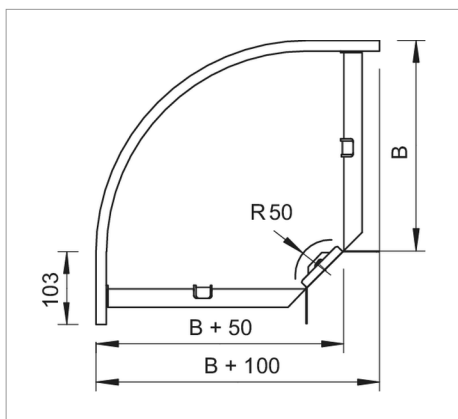

## Fișă tehnică Cot 90°

Cot de 90°, orizontal, pentru toate tipurile de jgheaburi de cabluri, cu înălțime laterală de 60 mm.

Piesa de formă va fi livrată în formă nemontată.  
Inclusiv componentele de fixare corespunzătoare.

Tip	lățimea mm	Amb. bucată	Greutate kg/100 buc.	Nr. art.
RB 90 610 FS	100	1	56.000	6043216
RB 90 615 FS	150	1	57.300	6043208
RB 90 620 FS	200	1	95.000	6043224
RB 90 630 FS	300	1	150.000	6043232

**St** Oțel