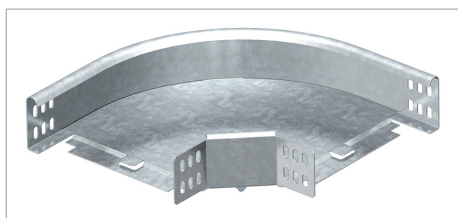

## Fișă tehnică Cot 90°

Cot de 90°, orizontal, pentru toate tipurile de jgheaburi de cabluri, cu înălțime laterală de 60 mm.

Piesa de formă va fi livrată în formă nemontată.  
Inclusiv componentele de fixare corespunzătoare.

Tip	lățimea mm	Amb. bucată	Greutate kg/100 buc.	Nr. art.
RB 90 610 FS	100	1	56.000	6043216
RB 90 615 FS	150	1	57.300	6043208
RB 90 620 FS	200	1	95.000	6043224
RB 90 630 FS	300	1	150.000	6043232

**St** Oțel