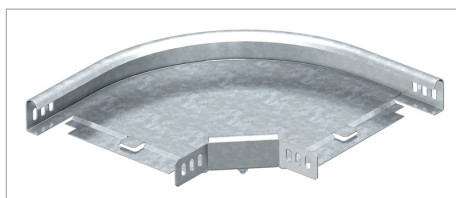

Fișă tehnică Cot 90°

Cot la 90° orizontal pentru toate tipurile de jgheaburi cu înălțimea laturilor de 35 mm.

Piesa de formă va fi livrată în formă nemontată.
Inclusiv componentele de fixare corespunzătoare.

Tip	lățimea mm	Amb. bucată	Greutate kg/100 buc.	Nr. art.
RB 90 310 FS	100	1	31.100	6043119
RB 90 315 FS	150	1	30.000	6043123
RB 90 320 FS	200	1	64.300	6043127
RB 90 330 FS	300	1	112.300	6043135

St Oțel