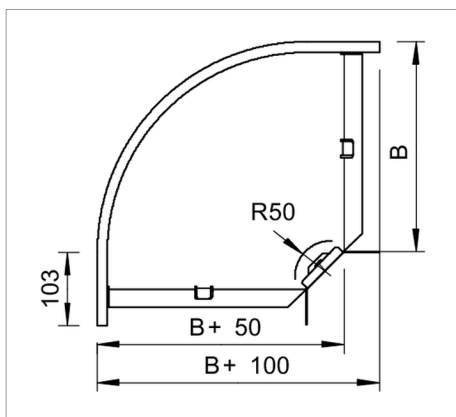

Fișă tehnică Cot 90°

Cot la 90° orizontal pentru toate tipurile de jgheaburi cu înălțimea laturilor de 35 mm.

Piesa de formă va fi livrată în formă nemontată.
Inclusiv componentele de fixare corespunzătoare.

Tip	lățimea mm	Amb. bucată	Greutate kg/100 buc.	Nr. art.
RB 90 310 FS	100	1	31.100	6043119
RB 90 315 FS	150	1	30.000	6043123
RB 90 320 FS	200	1	64.300	6043127
RB 90 330 FS	300	1	112.300	6043135

St Oțel