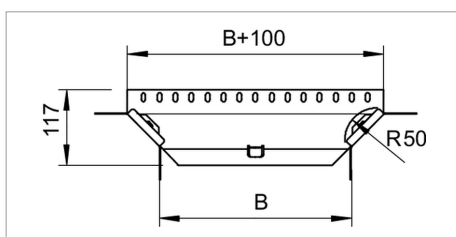

Fișă tehnică Ramificație scurtă

Ramificație T scurtă pentru montare orizontală și verticală. Pentru toate tipurile de jgheaburi cu înălțimea laturii de 60 mm.

Piesa de formă va fi livrată în formă nemontată.
Inclusiv componentele de fixare corespunzătoare.

Tip	lățimea mm	Amb. bucată	Greutate kg/100 buc.	Nr. art.
RAA 610 FS	100	1	43.000	6040403
RAA 615 FS	150	1	38.000	6040411
RAA 620 FS	200	1	40.000	6040438
RAA 630 FS	300	1	50.000	6040446

St Oțel

FS zincat în bandă