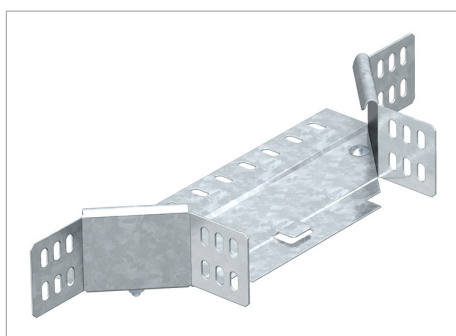

Fișă tehnică Ramificație scurtă

Ramificație T scurtă pentru montare orizontală și verticală. Pentru toate tipurile de jgheaburi cu înălțimea laturii de 60 mm.

Piesa de formă va fi livrată în formă nemontată.
Inclusiv componentele de fixare corespunzătoare.

Tip	lățimea mm	Amb. bucată	Greutate kg/100 buc.	Nr. art.
RAA 610 FS	100	1	43.000	6040403
RAA 615 FS	150	1	38.000	6040411
RAA 620 FS	200	1	40.000	6040438
RAA 630 FS	300	1	50.000	6040446

St Oțel

FS zincat în bandă