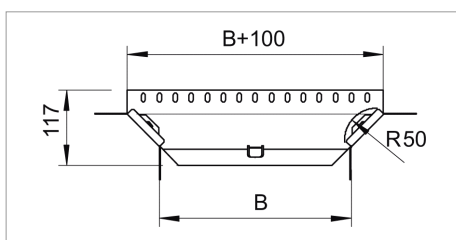

Fișă tehnică Ramificație scurtă

Ramificație T scurtă pentru montare orizontală și verticală. Pentru toate tipurile de jgheaburi cu înălțimea laturii de 60 mm.

Piesa de formă va fi livrată în formă nemontată.
Inclusiv componentele de fixare corespunzătoare.

Tip	lățimea mm	Amb. bucată	Greutate kg/100 buc.	Nr. art.
RAA 610 FS	100	1	43.000	6040403
RAA 615 FS	150	1	38.000	6040411
RAA 620 FS	200	1	40.000	6040438
RAA 630 FS	300	1	50.000	6040446

St Oțel

FS zincat în bandă