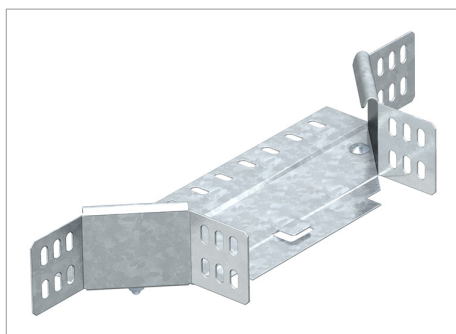

## Fișă tehnică Ramificație scurtă

Ramificație T scurtă pentru montare orizontală și verticală. Pentru toate tipurile de jgheaburi cu înălțimea laturii de 60 mm.

Piesa de formă va fi livrată în formă nemontată.  
Inclusiv componentele de fixare corespunzătoare.

Tip	lățimea mm	Amb. bucată	Greutate kg/100 buc.	Nr. art.
RAA 610 FS	100	1	43.000	6040403
RAA 615 FS	150	1	38.000	6040411
RAA 620 FS	200	1	40.000	6040438
RAA 630 FS	300	1	50.000	6040446

**St** Oțel

**FS** zincat în bandă