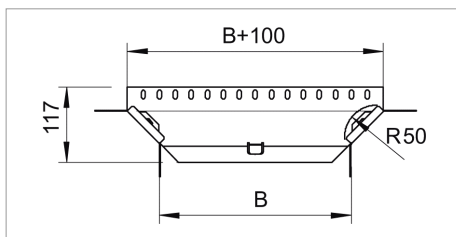

## Fișă tehnică Ramificație scurtă

Ramificație T scurtă pentru montare orizontală și verticală. Pentru toate tipurile de jgheaburi cu înălțimea laturii de 60 mm.

Piesa de formă va fi livrată în formă nemontată.  
Inclusiv componentele de fixare corespunzătoare.

Tip	lățimea mm	Amb. bucată	Greutate kg/100 buc.	Nr. art.
RAA 610 FS	100	1	43.000	6040403
RAA 615 FS	150	1	38.000	6040411
RAA 620 FS	200	1	40.000	6040438
RAA 630 FS	300	1	50.000	6040446

**St** Oțel

**FS** zincat în bandă