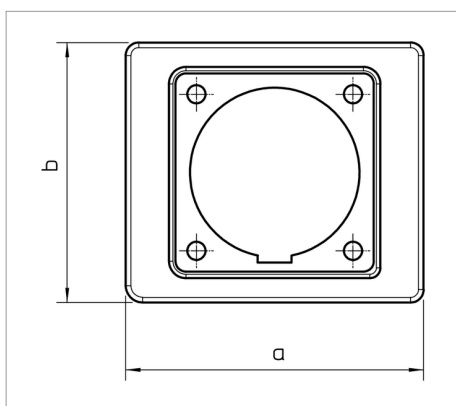

Fișă tehnică Flanșă intermediară CEE 16 A

Tip	Culoare	Măsură a mm	Măsură b mm	Amb. bucată	Greutate kg/100 buc.	Nr. art.
2393 16	gri piatră; RAL 7030	110	96	5	4,000	6024025

PVC Policlorură de vinil

€/buc

CE