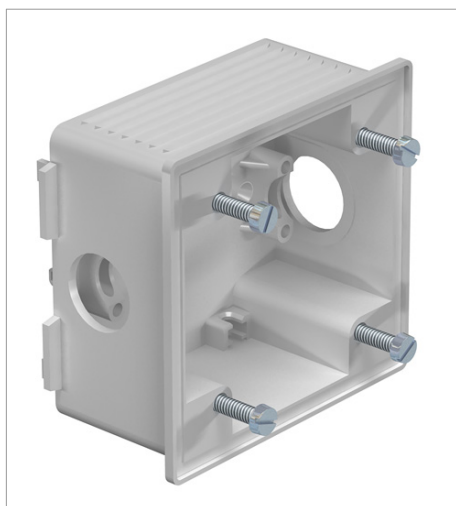

## Fișă tehnică Doză pentru aparate CEE

Doză pentru aparate destinată montării prizelor CEE în canalele WDK. Adecvată de asemenea ca doză sub tencuială pentru prizele CEE.

Tip	Culoare	Amb. bucată	Greutate kg/100 buc.	Nr. art.
2392	gri deschis; RAL 7035	5	10.500	6024009