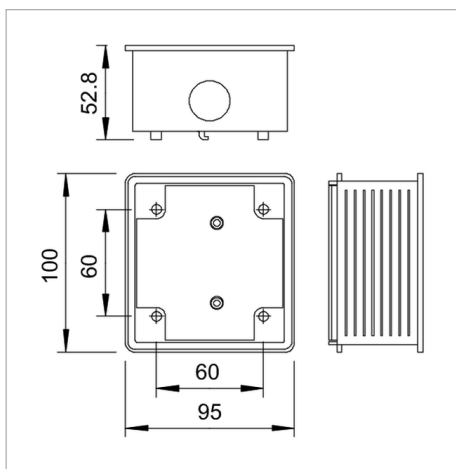

Fișă tehnică Doză pentru aparate CEE

Doză pentru aparate destinată montării prizelor CEE în canalele WDK. Adecvată de asemenea ca doză sub tencuială pentru prizele CEE.

Tip	Culoare	Amb. bucată	Greutate kg/100 buc.	Nr. art.
2392	gri deschis; RAL 7035	5	10.500	6024009

PAGF Poliamidă, durificată cu fibră de sticlă

€/buc

CE