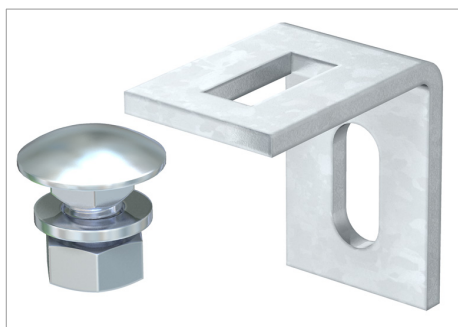

Fișă tehnică Cornier de fixare

Cornier de fixare cu laturile de 60 x 60 mm.

Inclusiv șurub cu cap semirotund M12 x 25.

Tip	Amb. bucată	Greutate kg/100 buc.	Nr. art.
BW 60 40 FT	10	22.000	6019560

St Oțel

FT zincat prin imersie