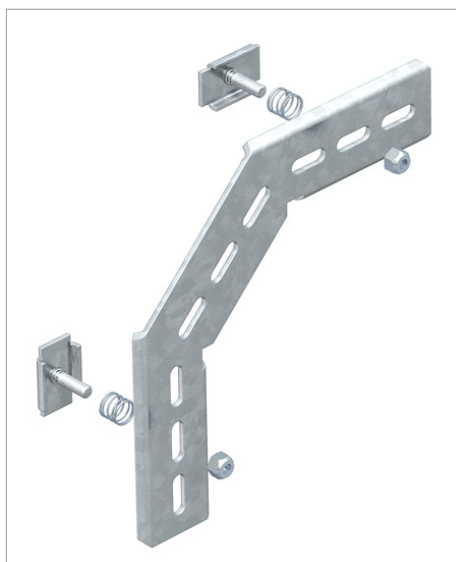

Fișă tehnică Unghi de montaj 90°

Unghi de montaj 90°, vertical, pentru jgheab C din sârmă și jgheab din sârmă GR-Magic cu înălțimea laturilor de 55 mm.

Cu 2 piese de fixare de tipul KS 23/35.

Tip	Amb. bucată	Greutate kg/100 buc.	Nr. art.
MW 90 SL17 FT	50	27.000	6017347
MW 90 SL23 FT	25	35.400	6017355