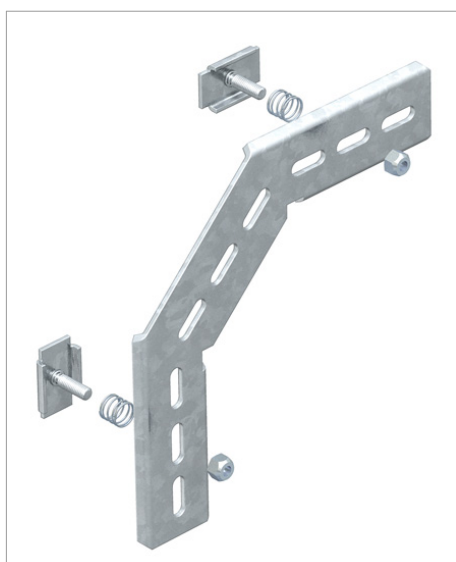

Fișă tehnică Unghi de montaj 90°

Unghi de montaj 90°, vertical, pentru jgheab C din sârmă și jgheab din sârmă GR-Magic cu înălțimea laturilor de 55 mm.

Cu 2 piese de fixare de tipul KS 23/35.

Tip	Amb. bucată	Greutate kg/100 buc.	Nr. art.
MW 90 SL17 FT	50	27.000	6017347
MW 90 SL23 FT	25	35.400	6017355