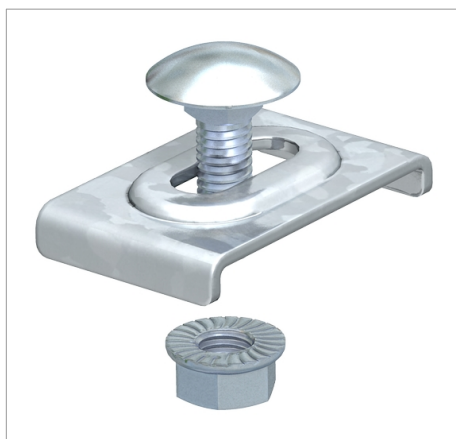

Fișă tehnică Clemă

Piesă pentru fixarea pereților despărțitori în jgheburile din sârmă.

Inclusiv șurub FRS M6 x 20 cu piuliță combi.

Tip	Amb. bucată	Greutate kg/100 buc.	Nr. art.
GKT 38 FT	100	2,400	6017061