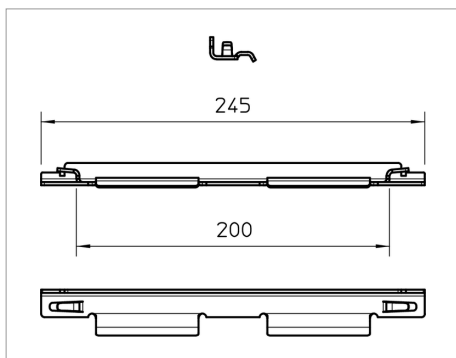

Fișă tehnică Piesă de legătură pentru jgheabul din sârmă, lungă

Legătură pentru jgheaburile din sârmă în execuție lungă pentru îmbinare fără șuruburi.

Se montează 2 piese de legătură longitudinală tip GRV 245 per loc de legătură.

Tip	lățimea mm	Amb. bucată	Greutate kg/100 buc.	Nr. art.
GRV 245 FS	245	50	13.500	6016680

St. Oțel

FS zincat în bandă

€/bu