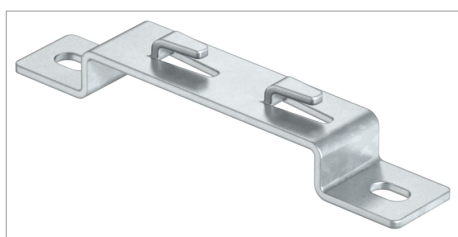

Fișă tehnică Bridă de distanțare

Distanțier pentru pozarea jgheaburilor din sârmă pe pardoseală sau pe perete.

Fixarea fără șuruburi a jgheabului din sârmă pe distanțier.

Tip	Măsură B mm	Amb. bucată	Greutate kg/100 buc.	Nr. art.
DBLG 20 050 FT	50	20	10.700	6015648
DBLG 20 100 FT	100	20	14.300	6015656
DBLG 20 150 FT	150	20	18.100	6015660
DBLG 20 200 FT	200	20	21.700	6015664
DBLG 20 300 FT	300	20	38.800	6015672
DBLG 20 400 FT	400	20	48.600	6015691
DBLG 20 500 FT	500	25	59.200	6015695
DBLG 20 600 FT	600	25	69.100	6015699