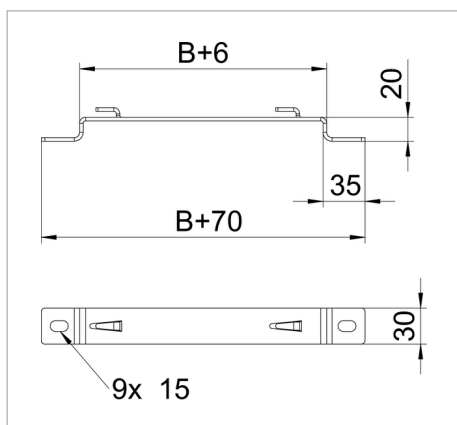

Fișă tehnică Bridă de distanțare

Distanțier pentru pozarea jgheaburilor din sârmă pe pardoseală sau pe perete.

Fixarea fără șuruburi a jgheabului din sârmă pe distanțier.

Tip	Măsură B mm	Amb. bucată	Greutate kg/100 buc.	Nr. art.
DBLG 20 050 FT	50	20	10.700	6015648
DBLG 20 100 FT	100	20	14.300	6015656
DBLG 20 150 FT	150	20	18.100	6015660
DBLG 20 200 FT	200	20	21.700	6015664
DBLG 20 300 FT	300	20	38.800	6015672
DBLG 20 400 FT	400	20	48.600	6015691
DBLG 20 500 FT	500	25	59.200	6015695
DBLG 20 600 FT	600	25	69.100	6015699