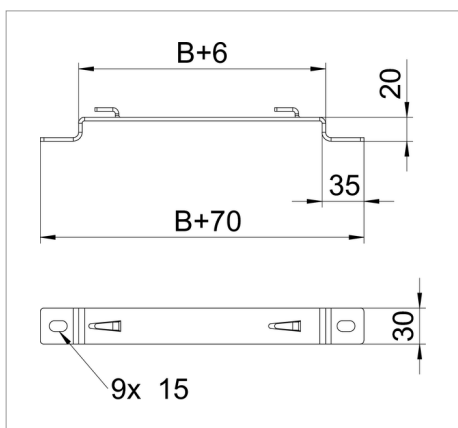

Fișă tehnică Bridă de distanțare

Distanțier pentru pozarea jgheaburilor din sârmă pe pardoseală sau pe perete.

Fixarea fără șuruburi a jgheabului din sârmă pe distanțier.

Tip	Măsură B mm	Amb. bucată	Greutate kg/100 buc.	Nr. art.
DBLG 20 050 FS	50	20	10.300	6015646
DBLG 20 100 FS	100	20	13.800	6015654
DBLG 20 150 FS	150	20	17.400	6015658
DBLG 20 200 FS	200	20	20.900	6015662
DBLG 20 300 FS	300	20	37.300	6015670
DBLG 20 400 FS	400	20	46.700	6015689
DBLG 20 500 FS	500	25	56.900	6015693
DBLG 20 600 FS	600	25	66.400	6015697