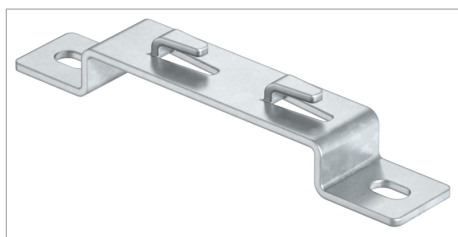

Fișă tehnică Bridă de distanțare

Distanțier pentru pozarea jgheaburilor din sârmă pe pardoseală sau pe perete.

Fixarea fără șuruburi a jgheabului din sârmă pe distanțier.

Tip	Măsură B mm	Amb. bucată	Greutate kg/100 buc.	Nr. art.
DBLG 20 050 FS	50	20	10.300	6015646
DBLG 20 100 FS	100	20	13.800	6015654
DBLG 20 150 FS	150	20	17.400	6015658
DBLG 20 200 FS	200	20	20.900	6015662
DBLG 20 300 FS	300	20	37.300	6015670
DBLG 20 400 FS	400	20	46.700	6015689
DBLG 20 500 FS	500	25	56.900	6015693
DBLG 20 600 FS	600	25	66.400	6015697