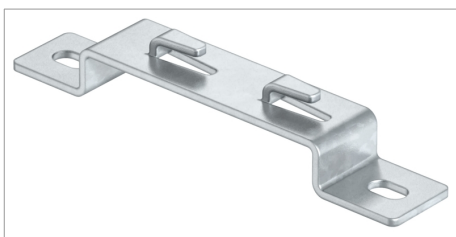

Fișă tehnică Bridă de distanțare

Distanțier pentru pozarea jgheaburilor din sârmă pe pardoseală sau pe perete.

Fixarea fără șuruburi a jgheabului din sârmă pe distanțier.

Tip	Măsură B mm	Amb. bucată	Greutate kg/100 buc.	Nr. art.
DBLG 20 050 FS	50	20	10.300	6015646
DBLG 20 100 FS	100	20	13.800	6015654
DBLG 20 150 FS	150	20	17.400	6015658
DBLG 20 200 FS	200	20	20.900	6015662
DBLG 20 300 FS	300	20	37.300	6015670
DBLG 20 400 FS	400	20	46.700	6015689
DBLG 20 500 FS	500	25	56.900	6015693
DBLG 20 600 FS	600	25	66.400	6015697