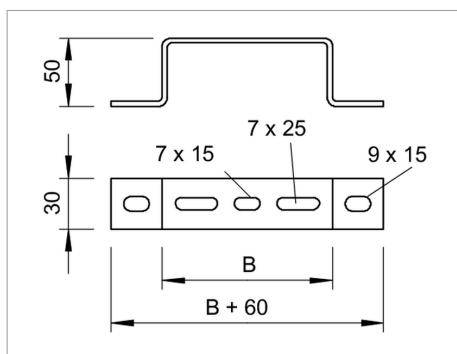

## Fișă tehnică Bridă de distanțare

Distanțier pentru jgheaburi din tablă și din sârmă.

Tip	Măsură B mm	Amb. bucată	Greutate kg/100 buc.	Nr. art.
DBL 50 100 FT	100	20	16.000	6015565
DBL 50 150 FT	150	20	19.500	6015573
DBL 50 200 FT	200	20	23.000	6015581
DBL 50 300 FT	300	20	38.250	6015603
DBL 50 400 FT	400	20	47.700	6015611
DBL 50 500 FT	500	25	62.600	6015614
DBL 50 600 FT	600	20	73.100	6015617