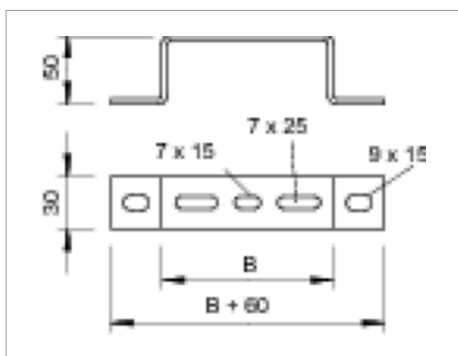

Fișă tehnică Bridă de distanțare

Distanțier pentru jgheaburi din tablă și din sârmă.

Tip	Măsură B mm	Amb. bucată	Greutate kg/100 buc.	Nr. art.
DBL 50 100 FS	100	20	15.800	6015506
DBL 50 150 FS	150	20	19.300	6015514
DBL 50 200 FS	200	20	22.800	6015522
DBL 50 300 FS	300	20	38.000	6015530
DBL 50 400 FS	400	20	47.400	6015549
DBL 50 500 FS	500	25	59.100	6015552
DBL 50 600 FS	600	20	69.000	6015555