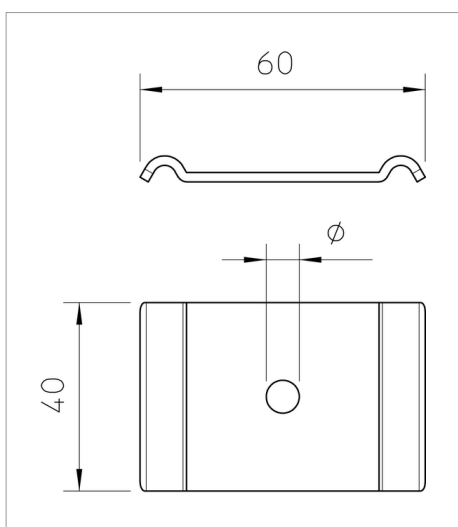

Fișă tehnică Clemă

Piesă pentru fixarea jgheaburilor din sârmă pe podea sau pe distanțier tip DBL.

Montare numai la jgheaburile din sârmă cu dimensiunea ochiurilor de 50 x 100 mm |

Tip	Diametru gaură mm	Amb. bucată	Greutate kg/100 buc.	Nr. art.
GKS 50 07 FS	7	50	4.000	6015263
GKS 50 11 FS	11	50	4.000	6015276