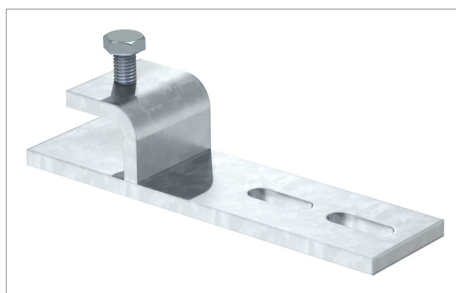

Fișă tehnică Clemă de fixare, orizontală BFK 187

Clemă de fixare prin clipsare pe suporturi din oțel.

Traseul sistemului de susținere a cablurilor atașat la clemă de fixare este orizontal.

Tip	Măsură B mm	Măsură b mm	Amb. bucată	Greutate kg/100 buc.	Nr. art.
BFK 187 33 FT	187	135	20	43.000	6003892