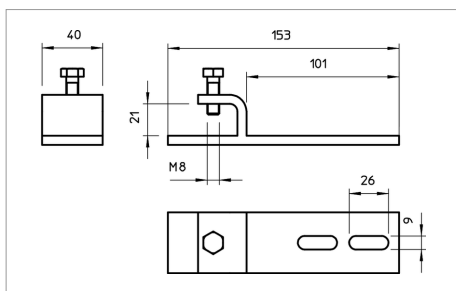

Fișă tehnică Clemă de fixare, orizontală BFK 187

Clemă de fixare prin clipsare pe suporturi din oțel.

Traseul sistemului de susținere a cablurilor atașat la clemă de fixare este orizontal.

Tip	Măsură B mm	Măsură b mm	Amb. bucată	Greutate kg/100 buc.	Nr. art.
BFK 187 33 FT	187	135	20	43.000	6003892