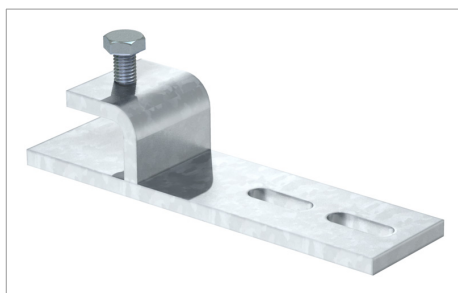

## Fișă tehnică Clemă de fixare

Clemă de fixare prin clipsare pe suporturi din oțel.

Traseul sistemului de susținere a cablurilor fixat la clemă de fixare este orizontal.

Tip	Măsură B mm	Măsură b mm	Amb. bucată	Greutate kg/100 buc.	Nr. art.
BFK 153 33 FT	153	101	25	37.000	6003884