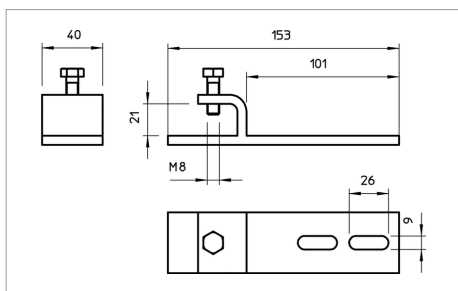

## Fișă tehnică Clemă de fixare

Clemă de fixare prin clipsare pe suporturi din oțel.

Traseul sistemului de susținere a cablurilor fixat la clemă de fixare este orizontal.

Tip	Măsură B mm	Măsură b mm	Amb. bucată	Greutate kg/100 buc.	Nr. art.
BFK 153 33 FT	153	101	25	37.000	6003884