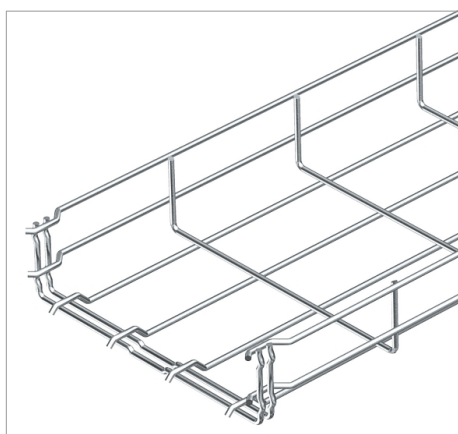

Fișă tehnică Jgheab din sârmă GR-Magic®

Jgheab din sârmă cu legătură profilată, cu înălțime de 55 mm.

Jgheaburile din sârmă nu necesită piese de îmbinare; ele se cuplează direct. Lățimea ochiurilor este de 50 x 100 mm (excepție GRM 55/50 = 20 x 100 mm).

Tip	lățimea mm	diametrul sârmei mm	Lungime mm	Secțiune utilă cm ²	Greutate kg/100 m	Nr. art.
GRM 55 50 FT	50	3.9	3000	16	70.000	6001415
GRM 55 100 FT	100	3.9	3000	40	71.330	6001416
GRM 55 150 FT	150	3.9	3000	63	89.900	6001418
GRM 55 200 FT	200	3.9	3000	87	103.500	6001420
GRM 55 200 4.8FT	200	4.8	3000	87	154.300	6001421
GRM 55 300 FT	300	4.8	3000	129	198.800	6001424
GRM 55 400 FT	400	4.8	3000	175	244.300	6001428
GRM 55 500 FT	500	4.8	3000	220	287.900	6001432
GRM 55 600 FT	600	4.8	3000	265	331.600	6001436