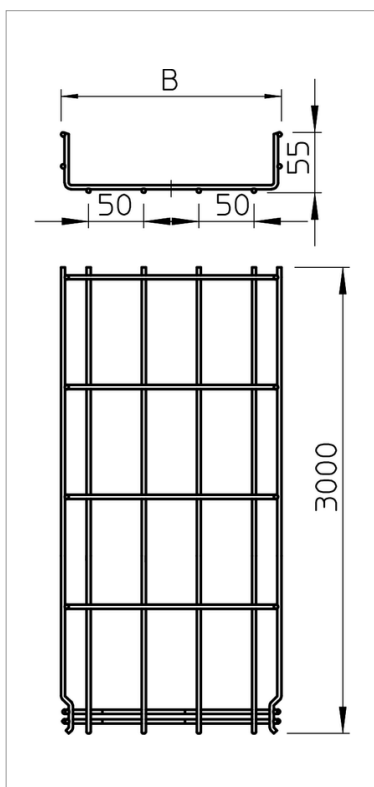

Fișă tehnică Jgheab din sârmă GR-Magic®

Jgheab din sârmă cu legătură profilată, cu înălțime de 55 mm.

Jgheaburile din sârmă nu necesită piese de îmbinare; ele se cuplează direct. Lățimea ochiurilor este de 50 x 100 mm (excepție GRM 55/50 = 20 x 100 mm).

Tip	lățimea mm	diametrul sârmei mm	Lungime mm	Secțiune utilă cm ²	Greutate kg/100 m	Nr. art.
GRM 55 50 FT	50	3.9	3000	16	70.000	6001415
GRM 55 100 FT	100	3.9	3000	40	71.330	6001416
GRM 55 150 FT	150	3.9	3000	63	89.900	6001418
GRM 55 200 FT	200	3.9	3000	87	103.500	6001420
GRM 55 200 4.8FT	200	4.8	3000	87	154.300	6001421
GRM 55 300 FT	300	4.8	3000	129	198.800	6001424
GRM 55 400 FT	400	4.8	3000	175	244.300	6001428
GRM 55 500 FT	500	4.8	3000	220	287.900	6001432
GRM 55 600 FT	600	4.8	3000	265	331.600	6001436