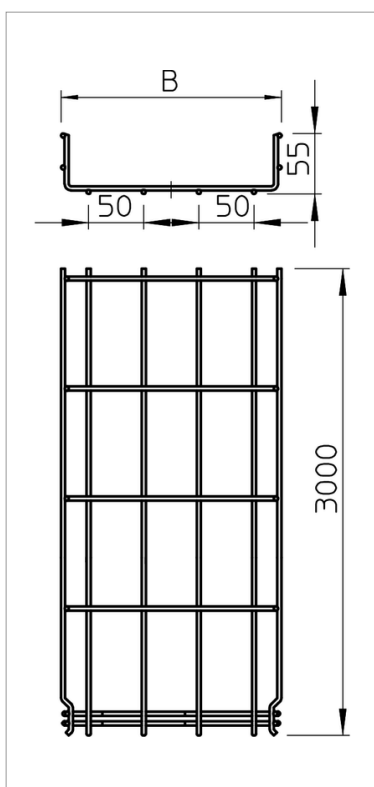

## Fișă tehnică Jgheab din sârmă GR-Magic®

Jgheab din sârmă cu legătură profilată, cu înălțime de 55 mm.

Jgheaburile din sârmă nu necesită piese de îmbinare; ele se cuplează direct. Lățimea ochiurilor este de 50 x 100 mm (excepție GRM 55/50 = 20 x 100 mm).

Tip	lățimea mm	diametrul sârmei mm	Lungime mm	Secțiune utilă cm <sup>2</sup>	Greutate kg/100 m	Nr. art.
GRM 55 50VA4301	50	3.9	3000	16	67.000	6001070
GRM 55 100VA4301	100	3.9	3000	40	72.700	6001072
GRM 55 150VA4301	150	3.9	3000	63	88.000	6001074
GRM 55 200VA4301	200	3.9	3000	87	97.000	6001076
GRM 55 300VA4301	300	4.8	3000	129	191.100	6001078
GRM 55 400VA4301	400	4.8	3000	175	243.000	6001080
GRM 55 500VA4301	500	4.8	3000	220	287.000	6001082
GRM 55 600VA4301	600	4.8	3000	265	331.000	6001085