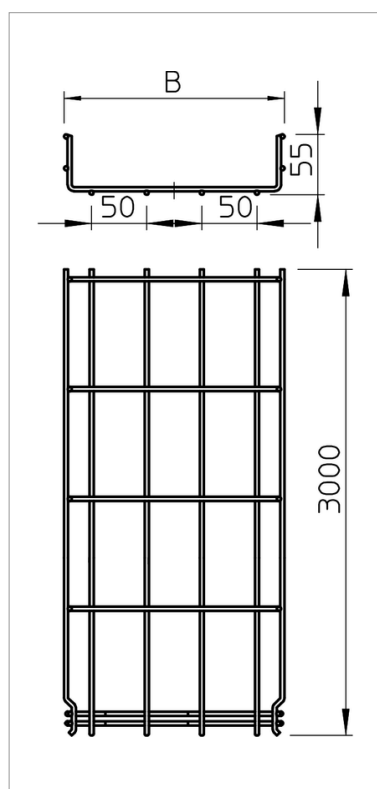

## Fișă tehnică Jgheab din sârmă GR-Magic®

Jgheab din sârmă cu piesă de legătură profilată, cu înălțimea de 55 mm.

Jgheaburile din sârmă nu necesită piese de îmbinare; ele se cuplează direct. Dimensiunile ochiurilor sunt de 50 x 100 mm.

| Tip          | lățimea<br>mm | diametrul<br>sârmei<br>mm | Lungime<br>mm | Secțiune<br>utilă<br>cm <sup>2</sup> | Greutate<br>kg/100 m | Nr. art. |
|--------------|---------------|---------------------------|---------------|--------------------------------------|----------------------|----------|
| GRM 55 100 F | 100           | 3.9                       | 3000          | 40                                   | 72.000               | 6001040  |
| GRM 55 150 F | 150           | 3.9                       | 3000          | 63                                   | 85.700               | 6001044  |
| GRM 55 200 F | 200           | 3.9                       | 3000          | 87                                   | 99.600               | 6001047  |
| GRM 55 300 F | 300           | 4.8                       | 3000          | 129                                  | 191.100              | 6001050  |
| GRM 55 400 F | 400           | 4.8                       | 3000          | 175                                  | 234.600              | 6001053  |
| GRM 55 500 F | 500           | 4.8                       | 3000          | 220                                  | 276.500              | 6001056  |
| GRM 55 600 F | 600           | 4.8                       | 3000          | 265                                  | 318.400              | 6001059  |