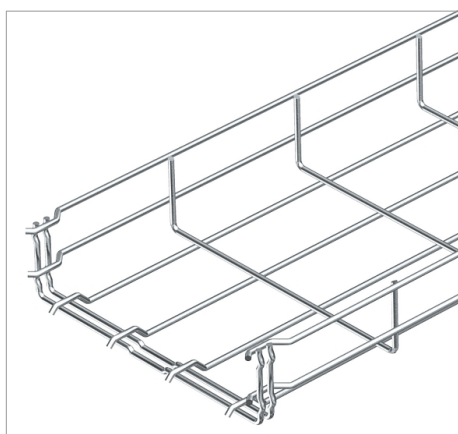

## Fișă tehnică Jgheab din sârmă GR-Magic®

Jgheab din sârmă cu piesă de legătură profilată, cu înălțimea de 55 mm.

Jgheaburile din sârmă nu necesită piese de îmbinare; ele se cuplează direct. Dimensiunile ochiurilor sunt de 50 x 100 mm.

| Tip          | lățimea<br>mm | diametrul<br>sârmei<br>mm | Lungime<br>mm | Secțiune<br>utilă<br>cm <sup>2</sup> | Greutate<br>kg/100 m | Nr. art. |
|--------------|---------------|---------------------------|---------------|--------------------------------------|----------------------|----------|
| GRM 55 100 F | 100           | 3.9                       | 3000          | 40                                   | 72.000               | 6001040  |
| GRM 55 150 F | 150           | 3.9                       | 3000          | 63                                   | 85.700               | 6001044  |
| GRM 55 200 F | 200           | 3.9                       | 3000          | 87                                   | 99.600               | 6001047  |
| GRM 55 300 F | 300           | 4.8                       | 3000          | 129                                  | 191.100              | 6001050  |
| GRM 55 400 F | 400           | 4.8                       | 3000          | 175                                  | 234.600              | 6001053  |
| GRM 55 500 F | 500           | 4.8                       | 3000          | 220                                  | 276.500              | 6001056  |
| GRM 55 600 F | 600           | 4.8                       | 3000          | 265                                  | 318.400              | 6001059  |