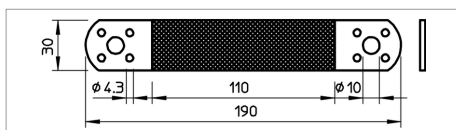

Fișă tehnică Bandă de conectare și de prelungire

- Bandă din cupru 35 mm² acoperită cu cositor
- Foarte flexibilă cu capete rigide
- Pentru fiecare capăt cu 1 perforație de fixare Ø 10 mm și 4 perforații de fixare Ø 4,3 mm

Tip	Amb. bucată	Greutate kg/100 buc.	Nr. art.
856	10	8.125	5331501

Cu Cupru

€/100