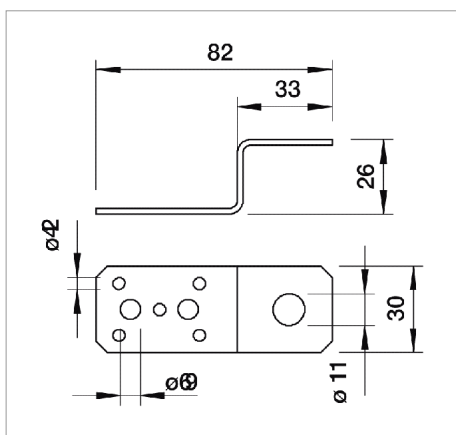

## Fișă tehnică Piesă de conectare

287/...: Piesă de racordare

- Cu 1 perforație de prindere Ø 11 mm
- 5 perforații de fixare Ø 4,2 mm
- 2 perforații de fixare Ø 6,9 mm

Tip	Amb. bucată	Greutate kg/100 buc.	Nr. art.
287	50	1.600	5320704