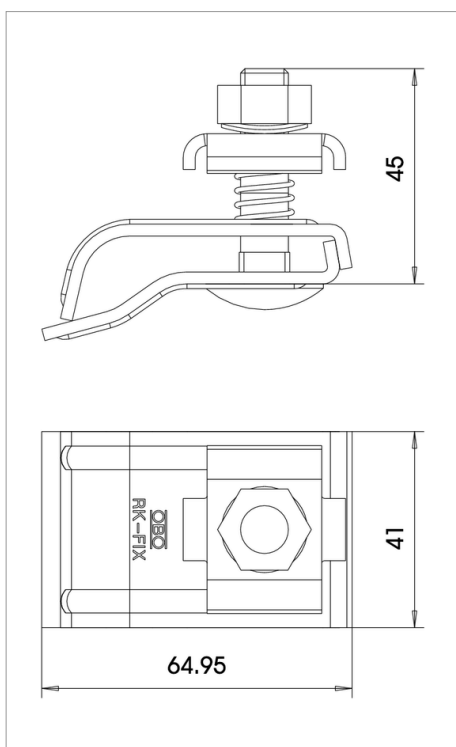

Fișă tehnică Bridă pentru jgheaburi RK-FIX

- Pentru până la 2 conductori rotunzi Rd 8
- Cu suport dublu
- Potrivit pentru orice grosime a marginii (15-25 mm)
- Cu 1 șurub cu cap semirotund M10 x 45
- Șurub și piuliță din oțel inox VA
- Cu arc pentru fixare pe jgheabul de apă pluvială
- Versiunea VA poate fi utilizată și ca piesă de legătură dintre două metale (suport)

Verificat conform DIN EN 50164-1

| Tip | ajustaj mm | Amb. bucată | Greutate kg/100 buc. | Nr. art. |
|--------|---------------|----------------|-------------------------|----------|
| RK-FIX | 2 x Rd 8 | 25 | 19.100 | 5316450 |