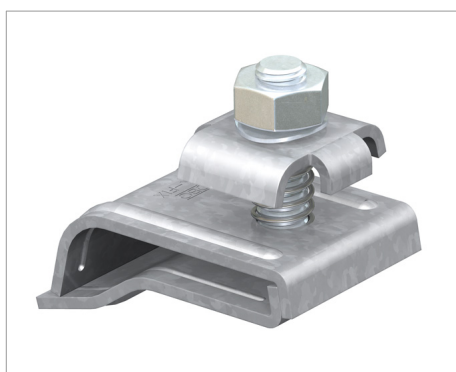

Fișă tehnică Bridă pentru jgheaburi RK-FIX

- Pentru până la 2 conductori rotunzi Rd 8
- Cu suport dublu
- Potrivit pentru orice grosime a marginii (15-25 mm)
- Cu 1 șurub cu cap semirotund M10 x 45
- Șurub și piuliță din oțel inox VA
- Cu arc pentru fixare pe jgheabul de apă pluvială
- Versiunea VA poate fi utilizată și ca piesă de legătură dintre două metale (suport)

Verificat conform DIN EN 50164-1

| Tip | ajustaj mm | Amb. bucată | Greutate kg/100 buc. | Nr. art. |
|--------|---------------|----------------|-------------------------|----------|
| RK-FIX | 2 x Rd 8 | 25 | 19.100 | 5316450 |