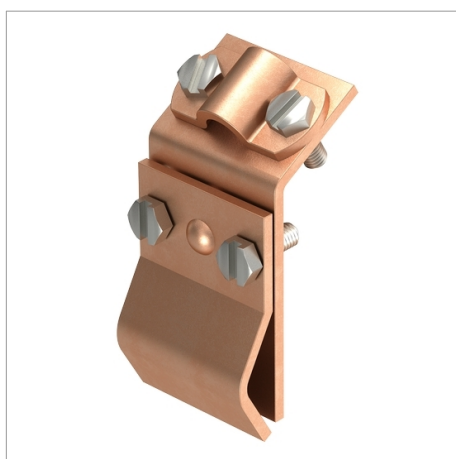

Fișă tehnică

Clemă pentru jgheabul de acoperiș pentru orice grosime a marginii

- Cu 4 șuruburi cu cap hexagonal M6 x 16
- Potrivit pentru orice grosime a marginii

Tip	ajustaj mm	Amb. bucată	Greutate kg/100 buc.	Nr. art.
262 CU	Rd 8-10	25	20.940	5316154