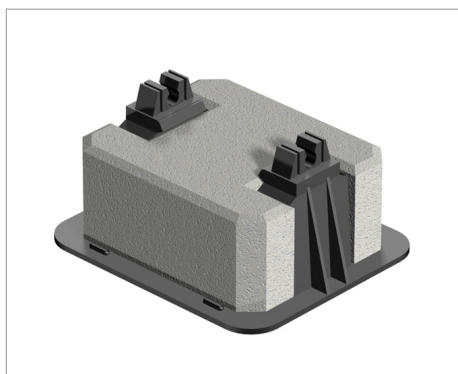

Fișă tehnică

Suport pentru conductor pe acoperiș pentru acoperișuri tip terasă, reciclabil

165/R-8: Suport conductor pentru acoperișuri tip terasă

- Pentru conductor rotund Rd 8
- Cu suport din polietilenă, negru
- Piatră din beton rezistent la îngheț
- Greutate 1 kg
- Piatră separabilă material plastic și beton (reciclabil)

Tip	ajustaj mm	Amb. bucată	Greutate kg/100 buc.	Nr. art.
165 R-8-10	Rd 8-10	10	106.000	5218997

PE Polietilenă

€/100