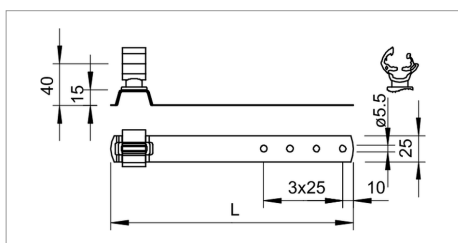

Fișă tehnică Suport pentru conductor pe acoperiș pentru acoperișuri cu țigle, Rd 8-10

- Suport conductor din poliamidă
- Inclusiv perforație în bază pentru montaj rapid

| Tip | ajustaj mm | Înălțime de montaj mm | Lungime mm | Amb. bucată | Greutate kg/100 buc. | Nr. art. |
|---------------|---------------|-----------------------------|---------------|----------------|----------------------------|----------|
| 157 FK-CU 230 | Rd 8-10 | 40 | 230 | 50 | 8.800 | 5216184 |
| 157 FK-CU 280 | Rd 8-10 | 40 | 280 | 50 | 9.600 | 5216214 |
| 157 FK-CU 410 | Rd 8-10 | 40 | 410 | 50 | 13.000 | 5216265 |