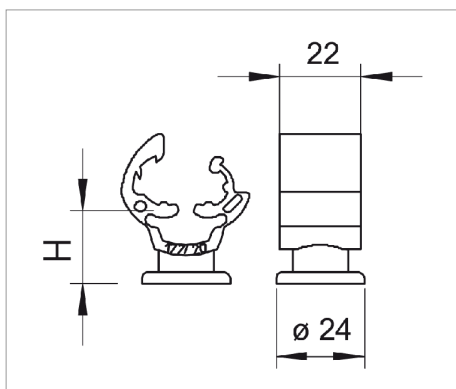

Fișă tehnică Suport conductor universal Rd 8-10 mm cu holșurub premontat

- Cu filet interior M8 pentru înșurubare și cu perforație pentru holșuruburi
- Rezistent la intemperii și temperaturi de la -35 °C până la +90 °C
- Cu holșuruburi premontate (5 x 60) și dibluri din material plastic (8 x 40).

Tip	ajustaj mm	Înălțime de montaj mm	Amb. bucată	Greutate kg/100 buc.	Nr. art.
177 B-HD20	Rd 8-10	20	100	1.930	5207851
177 B-HD30	Rd 8-10	30	100	2.080	5207878

PA Poliamidă

€/100