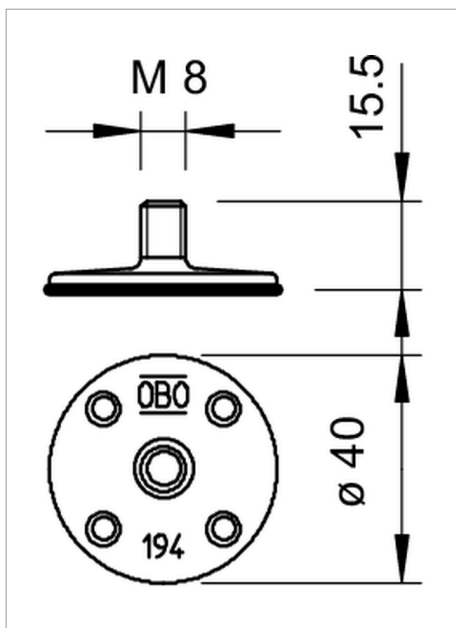

Fișă tehnică Soclu de lipit inclusiv etichetă adezivă

- Cu fus filetat M8
- Pentru montarea suportilor de conductori cu filet interior M8
- Pentru lipirea pe beton, oțel sau suprafețe-suport netede
- Nu este adecvat pentru suprafețe aspre ca tencuială, lemn, pânze bituminizate
- Prelucrare la $> +15\text{ }^{\circ}\text{C}$ și pe suprafața curățată
- Pentru conducerea conductorilor de coborâre, nu poate fi utilizat pe acoperiș
- Utilizarea pe acoperișuri din folie în urma acordului întreprinderii responsabile cu execuția acoperișului

Tip	Culoare	Filet	Amb. bucată	Greutate kg/100 buc.	Nr. art.
194 K	gri	M8	100	0.600	5207266

PA Poliamidă

€/100