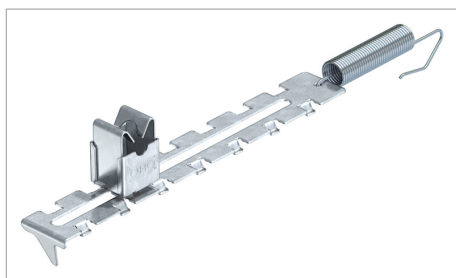

## Fișă tehnică Suport conductor cu resort de tensionare

- Pentru conductor rotund Rd 8
- Interval de pretensionare de 280-380 mm
- Versiunea CU: cuprat

Tip	ajustaj mm	Înălțime de montaj mm	Amb. bucată	Greutate kg/100 buc.	Nr. art.
132 U	RD 8	20	20	6.000	5203015