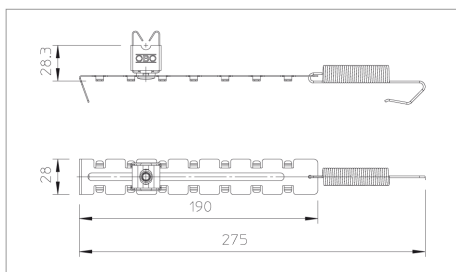

## Fișă tehnică Suport conductor cu resort de tensionare

- Pentru conductor rotund Rd 8
- Interval de pretensionare de 280-380 mm
- Versiunea CU: cuprat

Tip	ajustaj mm	Înălțime de montaj mm	Amb. bucată	Greutate kg/100 buc.	Nr. art.
132 U	RD 8	20	20	6.000	5203015