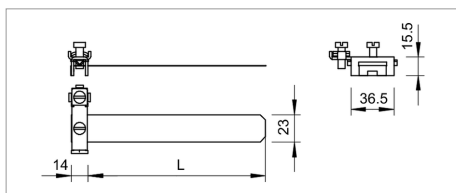

## Fișă tehnică Clemă VA pentru priza de pământ din bandă de oțel

- Pentru țevi de Ø 3/8 - 6 țoli
- Posibilități de conectare: max. 2 conductori 2,5-25 mm<sup>2</sup>
- Conductor rotund Rd 8
- Corpul bridei, șuruburi și bandă pretensionată din oțel inoxidabil (VA)

Tip	pentru diametrul țevii Țol	pentru diametrul țevii mm	Amb. bucată	Greutate kg/100 buc.	Nr. art.
927 1	3/8-11/2	17.2 - 48	10	7.780	5057515
927 2	3/8-4	17.2 - 114	10	8.550	5057523
927 4	3/8-6	17.2 - 185	10	8.900	5057558