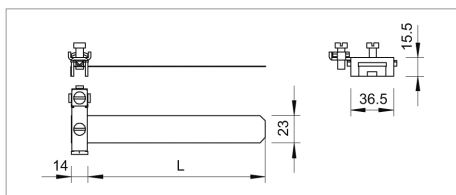

## Fișă tehnică Clemă VA pentru priza de pământ din bandă de oțel

- Pentru țevi de Ø 3/8 - 6 țoli
- Posibilități de conectare: max. 2 conductori 2,5-25 mm<sup>2</sup>
- Conductor rotund Rd 8
- Corpul bridei, șuruburi și bandă pretensionată din oțel inoxidabil (VA)

Tip	pentru diametrul țevii țol	pentru diametrul țevii mm	Amb. bucată	Greutate kg/100 buc.	Nr. art.
927 1	3/8-11/2	17.2 - 48	10	7.780	5057515
927 2	3/8-4	17.2 - 114	10	8.550	5057523
927 4	3/8-6	17.2 - 185	10	8.900	5057558