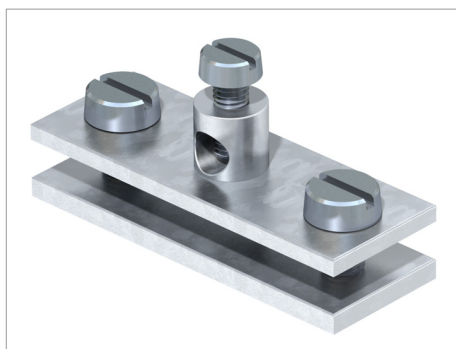

Fișă tehnică Bridă de legare la pământ

- Pentru cabluri până la 16 mm² conductori plăți
- Pentru cablu până la 16 mm² x max. FL 30
- Cu clemă de conectare, nituită, din alamă și 1 șurub cu cap cilindric M5 x 12, cu 2 șuruburi cu cap cilindric M6 x 16

Tip	Ambalaj de expediție	Amb. bucată	Greutate kg/100 buc.	Nr. art.
939	150	25	5.932	5043107

St Oțel

G zincat galvanic

€/10