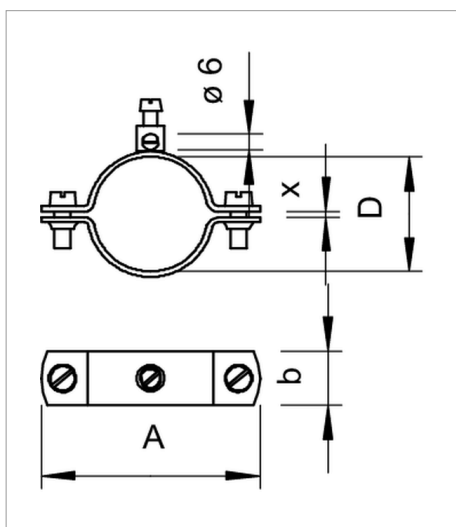

## Fișă tehnică Bridă de legare la pământ tip 925

- Pentru țevi de 1/4 - 1 1/2 țoli respectiv  $\varnothing$  11,5-48,3 mm
- Posibilități de conectare: conductori până la 16 mm<sup>2</sup> cu clemă de conectare, nituită din alamă și 1 șurub cu cap cilindric M5 x 12
- Până la o mărime de 1 1/2 țoli cu 2 șuruburi cu cap cilindric M6 x 16 (G)

Tip	Măsură A mm	Domeniu de întindere D mm	Dimensiu ne X mm	pentru diametrul țevii țol	Ambalaj de expediție	Amb. bucată	Greutate kg/100 buc.	Nr. art.
925 1/4	48	11.5 - 13.5	2	1/4	300	25	4.100	504003 5
925 3/8	52	15.2 - 17.2	2	3/8	300	25	4.360	504005 1
925 1/2	56	19.3 - 21.3	2	1/2	300	25	4.788	504007 8
925 3/4	62	24.9 - 26.9	2	3/4	250	25	5.316	504009 4
925 1	70	31.7 - 33.7	2	1	250	25	5.956	504011 6
925 1 1/4	81	40.4 - 42.4	2	1 1/4	300	25	7.744	504013 2
925 1 1/2	88	46.3 - 48.3	2	1 1/2	240	20	9.615	504015 9