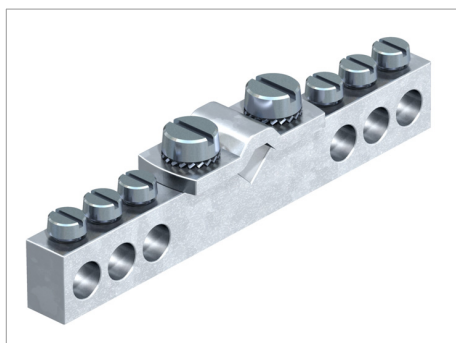

Fișă tehnică Bară de egalizare potențial pentru baie

Posibilități de conectare:

- 6 conductori 1,5-10 mm²
- 1 conductor 6-16 mm²
- Nedivizate
- Reglete de contact din alamă, nichelată
- Șuruburi și clemă de fixare din oțel, zincat galvanic

Tip	Amb. bucată	Greutate kg/100 buc.	Nr. art.
1804	5	3.000	5015553

Alamă

€/buc