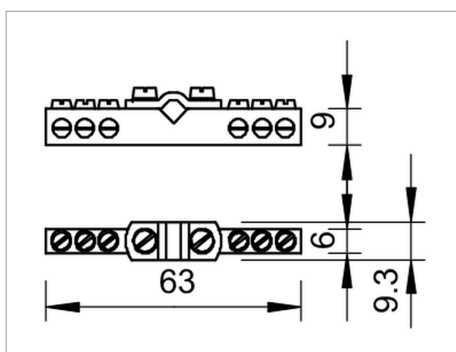

Fișă tehnică Bară de egalizare potențial pentru baie

Posibilități de conectare:

- 6 conductori 1,5-10 mm²
- 1 conductor 6-16 mm²
- Nedivizate
- Reglete de contact din alamă, nichelată
- Șuruburi și clemă de fixare din oțel, zincat galvanic

Tip	Amb. bucată	Greutate kg/100 buc.	Nr. art.
1804	5	3.000	5015553

Alamă

€/buc