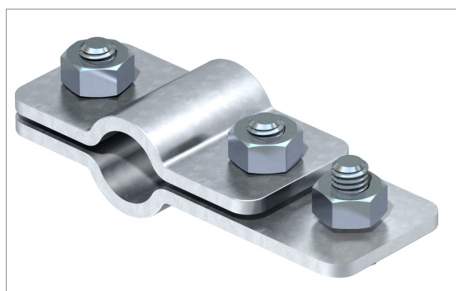

Fișă tehnică Bridă de legătură pentru electrod de împământare pe platbandă

- Sistem ST, BP, OMEX și LightEarth
- Pe platbandă
- Inclusiv șurub cu cap hexagonal pentru conectarea platbandei

Tip	pentru electrozi de adâncime Ø mm	Măsură A mm	Măsură B mm	Amb. bucată	Greutate kg/100 buc.	Nr. art.
2730 20 VA	20	84	114	5	35.900	5001366