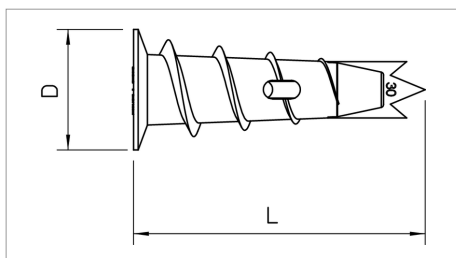

Fișă tehnică Șurub pentru gipscarton

Pentru fixarea componentelor pe plăcile din gipscarton.
Grosime minimă a plăcii: 12 mm
pentru șuruburi Golden Sprint sau Sprint Ø 4,5 mm.

| Tip | Dimensiune D mm | Măsură L mm | pentru diametru șurub Ø | Domeniul încărcării admise în zona de întindere kN | Amb. bucată | Greutate kg/100 buc. | Nr. art. |
|----------------|--------------------|----------------|----------------------------------|---|----------------|----------------------------|----------|
| 910 GKDM 12x30 | 12 | 30 | 4.5 | 0.04 | 100 | 0.400 | 3483214 |