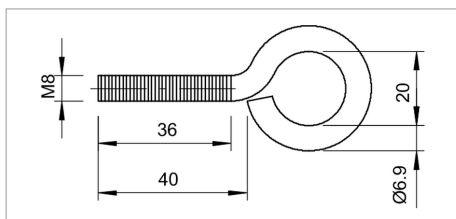

Fișă tehnică Șurub cu ochi

Șurub cu ochi M8 x 40mm

Tip	Filet	Lungime mm	Sarcină de rupere kN	Ambalaj de expediție	Amb. bucată	Greutate kg/100 buc.	Nr. art.
869 M8X40 G	M8	70	2	250	25	3.540	3472086

St Oțel

G zincat galvanic

€/10

CE