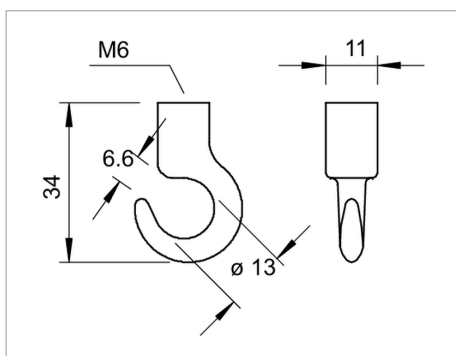

Fișă tehnică Cârlig pentru tavan

Cârlige pentru tavan cu filet interior metric.

Tip	Filet	Sarcină de rupere kN	Ambalaj de expediție	Amb. bucată	Greutate kg/100 buc.	Nr. art.
2081 M6 G	M6	1.35	600	100	1.257	3460169

St Oțel

G zincat galvanic

€/10

CE