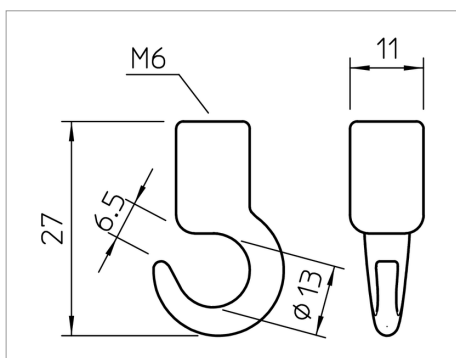

Fișă tehnică Cârlig pentru tavan

Cârlige pentru tavan cu filet interior metric.

Tip	Filet	Sarcină de rupere kN	Ambalaj de expediție	Amb. bucată	Greutate kg/100 buc.	Nr. art.
2081 K M6	M6	1.6	1200	100	0.899	3460061

St Oțel

G zincat galvanic

€/10

CE