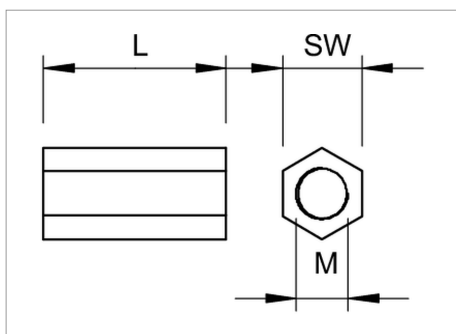

Fișă tehnică Mufă de distanțare

Filet interior.

Tip	Filet	Dimensiune M	Măsură L mm	SW mm	Ambalaj de expediție	Amb. bucată	Greutate kg/100 buc.	Nr. art.
965 M6X20 G	M6	M6	20	10	1000	100	0.900	3415031
965 M6X25 G	M6	M6	25	10	1000	100	1.000	3415066
965 M6X30 G	M6	M6	30	10	1000	100	1.200	3415082
965 M6X40 G	M6	M6	40	10	600	100	1.500	3415104
965 M6X50 G	M6	M6	50	10	600	100	2.000	3415120
965 M8X20 G	M8	8	20	13	1000	100	1.200	3415147
965 M8X30 G	M8	M8	30	13	600	100	1.800	3415163