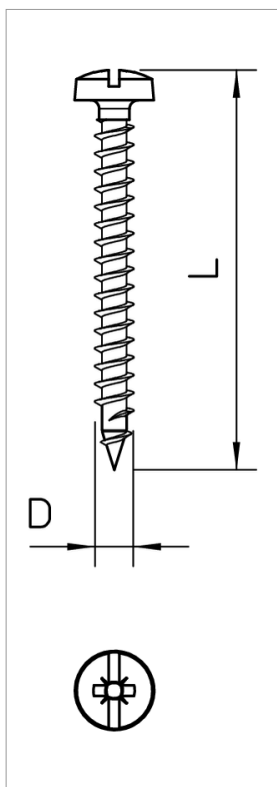

Fișă tehnică GOLDEN SPRINT, cu fantă în cruce

Oțel călit, zincat prin galvanizare și pasivat galben, acoperit cu hostaflon, Panhead cu creștătură combinată în cruce și pentru șurubelniță (Pozidrive gr. 2 exterior Ø 6 mm Pozidrive gr. 3). Utilizarea șuruburilor SPRINT conduce la reducerea semnificativă a timpilor de înșurubare în comparație cu șuruburile tradiționale. Acest avantaj evident se datorează vârfului de prindere cu prima cursă, care face trecerea către filetul cu 2 curse.

Domenii de utilizare: lemn, plăci aglomerate, plăci de gips, dibluri din plastic.

Tip	Măsură L mm	Dimensiune D mm	Diametrul flanșei mm	Ambalaj de expediție	Amb. bucată	Greutate kg/100 buc.	Nr. art.
4758 3.5x15	15	3.5	6.5	6000	200	0.070	3195007
4758 3.5x20	20	3.5	6.5	6000	200	0.090	3195015
4758 3.5x25	25	3.5	6.5	6000	200	0.120	3195023
4758 3.5x30	30	3.5	6.5	6000	200	0.163	3195031
4758 3.5x35	35	3.5	6.5	4000	200	0.170	3195058
4758 3.5x40	40	3.5	6.5	3200	200	0.208	3195066
4758 3.5x45	45	3.5	6.5	3200	200	0.220	3195074
4758 3.5x50	50	3.5	6.5	3200	200	0.240	3195082
4758 4.0x15	15	4	7.5	6000	200	0.100	3195201
4758 4.0x20	20	4	7.5	6000	200	0.140	3195228
4758 4.0x25	25	4	7.5	6000	200	0.177	3195236
4758 4.0x30	30	4	7.5	4000	200	0.220	3195244
4758 4.0x35	35	4	7.5	3200	200	0.250	3195252
4758 4.0x40	40	4	7.5	3200	200	0.270	3195260
4758 4.0x45	45	4	7.5	3200	200	0.280	3195279
4758 4.0x50	50	4	7.5	2400	200	0.310	3195287
4758 4.5x25	25	4.5	8.2	4000	200	0.237	3195422
4758 4.5x30	30	4.5	8.2	4000	200	0.290	3195430
4758 4.5x35	35	4.5	8.2	3200	200	0.300	3195449
4758 4.5x40	40	4.5	8.2	3200	200	0.310	3195457
4758 4.5x45	45	4.5	8.2	3200	200	0.350	3195465