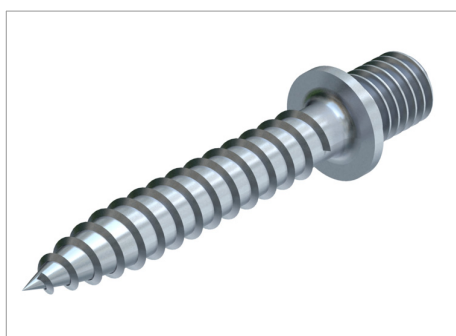

Fișă tehnică Diblu înșurubat

Cu lăcaș pentru holțsurub și filet M8.

Tip	Lungime filet mm	Dimensiune D mm	Măsură L mm	Ambalaj de expediție	Amb. bucată	Greutate kg/100 buc.	Nr. art.
985 M8 35	10	5.2	35	1200	100	1.288	3133230