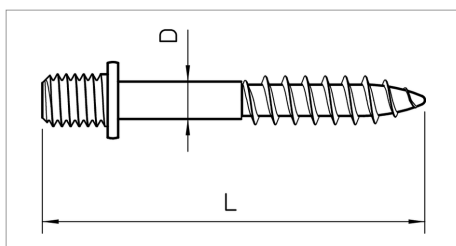

Fișă tehnică Diblu înșurubat

Cu lăcaș pentru holțsurub și filet M8.

Tip	Lungime filet mm	Dimensiune D mm	Măsură L mm	Ambalaj de expediție	Amb. bucată	Greutate kg/100 buc.	Nr. art.
985 M8 35	10	5.2	35	1200	100	1.288	3133230

St Oțel

G zincat galvanic

€/10

CE