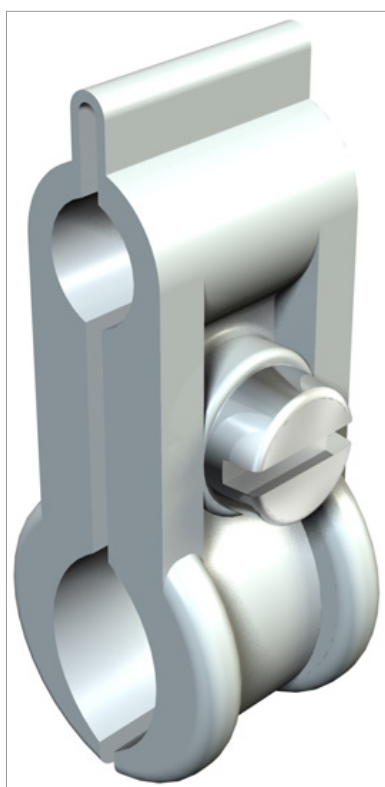

Fișă tehnică Clemă a cablului de de întindere, polistirel

Șurub din oțel, zincat prin galvanizare, gri deschis.

Tip	Domeniu de întindere D mm	pentru diametrul șufei mm	Șurub	Ambalaj de expediție	Amb. bucată	Greutate kg/100 buc.	Nr. art.
4024 9-16	9 - 16	3 - 8	M4 x 13	1200	100	0.545	2305151
4024 16-23	16 - 23	5 - 10	M5 x 20	500	50	0.930	2305232