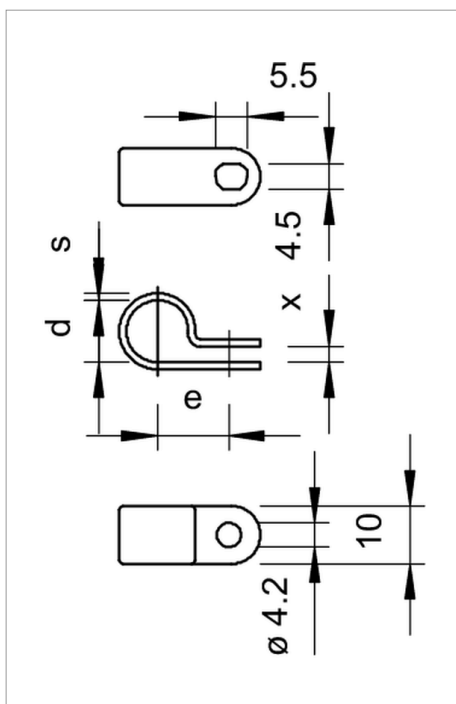

Fișă tehnică Bridă de fixare

Bridă de fixare pentru fixarea sigură de jur împrejur a conductorilor.

Tip	pentru diametru cablu mm	Culoare	Ambalaj de expediție	Amb. bucată	Greutate kg/100 buc.	Nr. art.
255 3.2 LGR	3.2	gri deschis; RAL 7035	9000	100	0.043	2222035
255 5.2 LGR	5.2	gri deschis; RAL 7035	9000	100	0.038	2222051
255 6.5 LGR	6.5	gri deschis; RAL 7035	7500	100	0.049	2222078
255 8 LGR	8	gri deschis; RAL 7035	5000	100	0.054	2222086
255 9.5 LGR	9.5	gri deschis; RAL 7035	5000	100	0.061	2222094
255 11 LGR	11	gri deschis; RAL 7035	4000	100	0.070	2222116
255 12.5 LGR	12.5	gri deschis; RAL 7035	3000	100	0.078	2222124
255 14 LGR	14	gri deschis; RAL 7035	3000	100	0.110	2222140
255 16 LGR	16	gri deschis; RAL 7035	2700	100	0.120	2222167
255 17.5 LGR	17.5	gri deschis; RAL 7035	2700	100	0.130	2222175