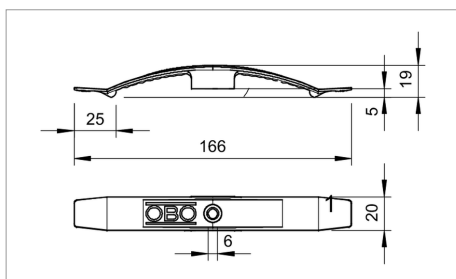

Fișă tehnică Clemă de cabluri, pentru 10 conductori

Variantă standard pentru domenii generale de utilizare, spre exemplu pentru planșeele intermediare și instalare între pereți.

Înălțimea clemei 9 mm - cu distanțier 13 mm.

Orificiu de fixare 6 mm Ø.

Variantă de culoare gri mineral: versiune ignifugă, destinată în special utilizării în planșeele intermediare.

Termoplast, gri mineral RAL 7030, ignifug conform VDE 0471/DIN IEC 695 Partea 2-1, temperatură de verificare 960°C, respectiv V-O conform UL 94, fără halogeni.

Înălțimea clemei 9 mm - cu distanțier 13 mm.

Orificiu de fixare 6 mm Ø.

Tip	Numărul conductorilor NYM 3 x 1,5	Culoare	Ambalaj de expediție	Amb. bucată	Greutate kg/100 buc.	Nr. art.
2034	10	gri deschis; RAL 7035	400	50	0.808	2205041
2034 SP	10	gri deschis; RAL 7035	100	100	0.808	2204991
2034 F	10	gri piatră; RAL 7030	400	50	0.808	2204924