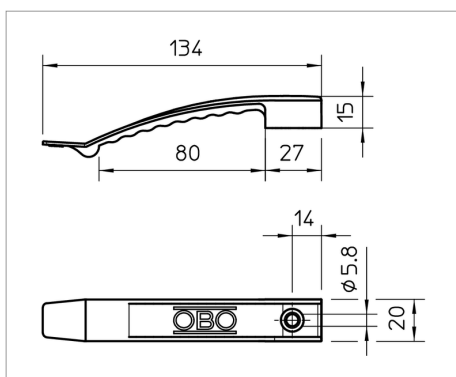

Fișă tehnică Clemă de cabluri, pentru 8 conductori

Variantă standard pentru domenii generale de utilizare, spre exemplu pentru planșeele intermediare și instalare între pereți.

Înălțimea clemei 9 mm - cu distanțier 13 mm.

Orificiu de fixare 6 mm Ø.

Execuție gri mineral: execuție ignifugă, special pentru utilizarea în tavanele duble.

Termoplast , gri mineral RAL 7030, ignifug conform VDE 0471/DIN IEC 695 partea 2-1, temperatură de verificare 960 °C, respectiv V-O conform UL 94, fără halogeni.

Înălțimea clemei 9 mm - cu distanțier 13 mm.

Orificiu de fixare 6 mm Ø.

Tip	Numărul conductorilor NYM 3 x 1,5	Culoare	Ambalaj de expediție	Amb. bucată	Greutate kg/100 buc.	Nr. art.
2032	8	gri deschis; RAL 7035	400	50	1.300	2205017
2032 SP	8	gri deschis; RAL 7035	100	100	0.835	2204975
2032 F	8	gri piatră; RAL 7030	400	50	1.412	2204908