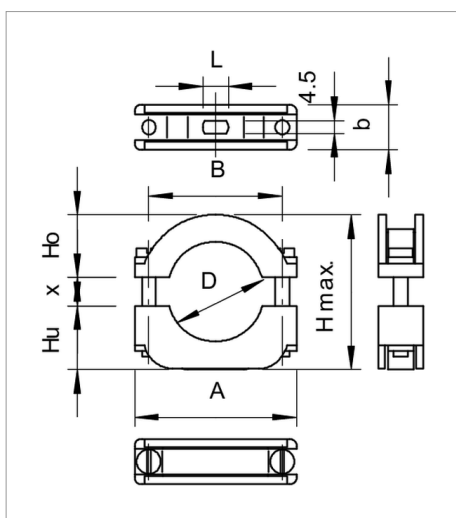

## Fișă tehnică Bridă ISO pentru paratrăsnet

Bridele Iso pentru paratrăsnet: bridă din plastic cu adaos de metal, fiind astfel adecvat și pentru solicitări mari; parte metalică din oțel, zincat prin galvanizare.

3015 cu perforație longitudinală 4,5 mm.

\*Dimensiunile 6-12 și 10-17 nu sunt potrivite pentru aparatul de montare a bolțurilor.

Tip	Domeniu de întindere D mm	Șurub	Culoare	Ambalaj de expediție	Amb. bucată	Greutate kg/100 buc.	Nr. art.
3015 12 LGR	6 - 12	M4 x 22	gri deschis; RAL 7035	600	50	1.600	2157128
3015 17 LGR	10 - 17	M4 x 25	gri deschis; RAL 7035	500	50	1.742	2157179
3015 24 LGR	17 - 24	M4 x 30	gri deschis; RAL 7035	600	50	2.542	2157241
3015 34 LGR	24 - 34	M5 x 35	gri deschis; RAL 7035	300	25	3.388	2157349