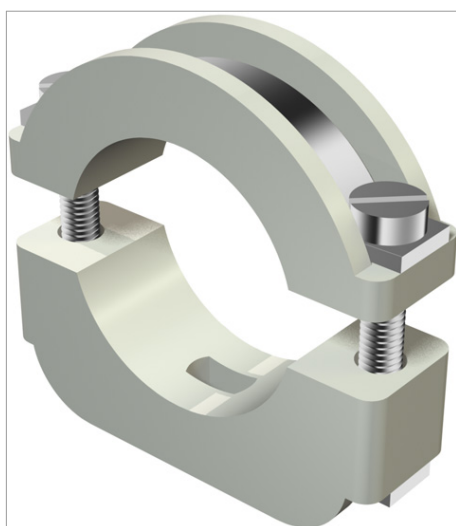

## Fișă tehnică Bridă ISO pentru paratrăsnet

Bridele Iso pentru paratrăsnet: bridă din plastic cu adaos de metal, fiind astfel adecvat și pentru solicitări mari; parte metalică din oțel, zincat prin galvanizare.

3015 cu perforație longitudinală 4,5 mm.

\*Dimensiunile 6-12 și 10-17 nu sunt potrivite pentru aparatul de montare a bolțurilor.

Tip	Domeniu de întindere D mm	Șurub	Culoare	Ambalaj de expediție	Amb. bucată	Greutate kg/100 buc.	Nr. art.
3015 12 LGR	6 - 12	M4 x 22	gri deschis; RAL 7035	600	50	1.600	2157128
3015 17 LGR	10 - 17	M4 x 25	gri deschis; RAL 7035	500	50	1.742	2157179
3015 24 LGR	17 - 24	M4 x 30	gri deschis; RAL 7035	600	50	2.542	2157241
3015 34 LGR	24 - 34	M5 x 35	gri deschis; RAL 7035	300	25	3.388	2157349